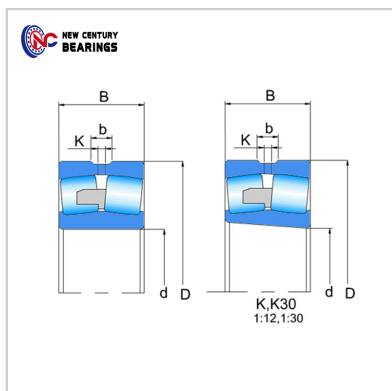

Spherical roller bearings

230 Series-23022

Bearing Number :	23022
------------------	-------

Boundary dimensions(mm) :	
d :	110
D :	170
B :	45
rs min :	2

Basic load ratings(kN) :	
Cr :	282
Cor :	455

Limiting speeds(rpm) :	
Grease :	1,800
oil :	2,800
Mass(Kg) :	3.71