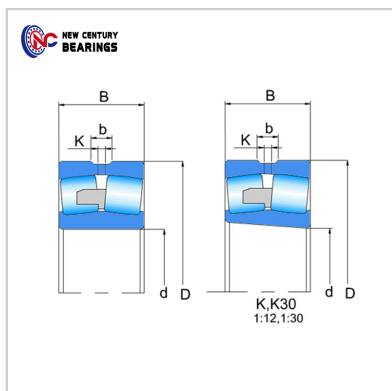

Spherical roller bearings

230 Series-23026K

Bearing Number : 23026K

Boundary dimensions(mm) :

d :	130
D :	200
B :	52
rs min :	2

Basic load ratings(kN) :

Cr :	375
Cor :	620

Limiting speeds(rpm) :

Grease :	1,500
oil :	2,300
Mass(Kg) :	5.69

: