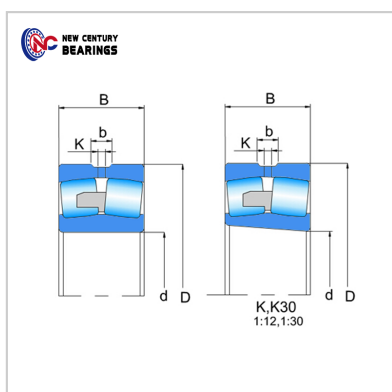

Spherical roller bearings

230 Series-23026KW33C3

Bearing Number : 23026KW33C3

Boundary dimensions(mm) :

d :	130
D :	200
B :	52
rs min :	2

Basic load ratings(kN) :

Cr :	375
Cor :	620

Limiting speeds(rpm) :

Grease :	1,500
oil :	2,300
Mass(Kg) :	5.69

: