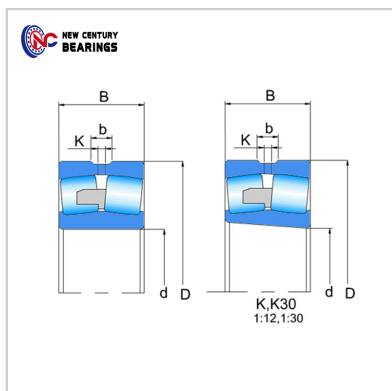

Spherical roller bearings

230 Series-23024K

Bearing Number : 23024K

Boundary dimensions(mm) :

d :	120
D :	180
B :	46
rs min :	2

Basic load ratings(kN) :

Cr :	296
Cor :	495

Limiting speeds(rpm) :

Grease :	1,700
oil :	2,600
Mass(Kg) :	3.9

: