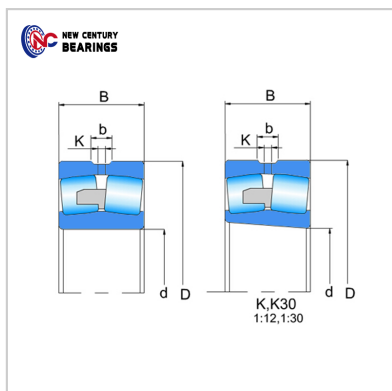

Spherical roller bearings

230 Series-23024KW33C3

Bearing Number : 23024KW33C3

Boundary dimensions(mm) :

d :	120
D :	180
B :	46
rs min :	2

Basic load ratings(kN) :

Cr :	296
Cor :	495

Limiting speeds(rpm) :

Grease :	1,700
oil :	2,600
Mass(Kg) :	3.9

: