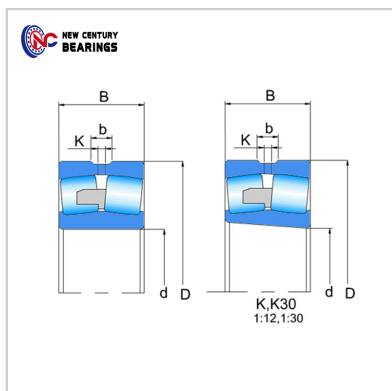

Spherical roller bearings

230 Series-23026

Bearing Number :	23026
------------------	-------

Boundary dimensions(mm) :

d :	130
D :	200
B :	52
rs min :	2

Basic load ratings(kN) :

Cr :	375
Cor :	620

Limiting speeds(rpm) :

Grease :	1,500
oil :	2,300
Mass(Kg) :	5.9

: