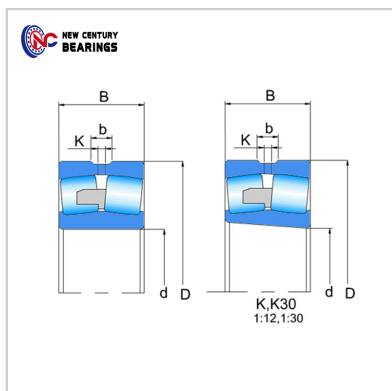

Spherical roller bearings

213 Series-21309

Bearing Number : 21309

Boundary dimensions(mm) :

d :	45
D :	100
B :	25
rs min :	1.5

Basic load ratings(kN) :

Cr :	102
Cor :	106

Limiting speeds(rpm) :

Grease :	2,900
oil :	4,400
Mass(Kg) :	0.927

: