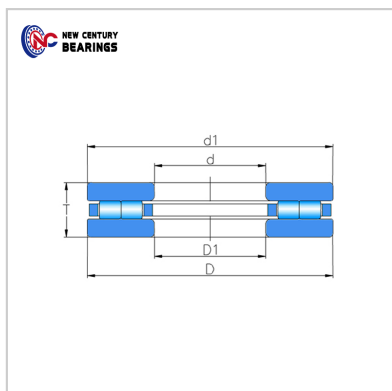

Cylindrical roller thrust bearings

811 Series-81113

Bearing Number : 81113

Boundary dimensions(mm) :

d :	65
D :	90
d1s max :	90
D1s min :	67
T :	18
Dw :	7.5
B :	5.25
rs min :	1

Basic load ratings(kN) :

Cr :	73
Cor :	236

Limiting speeds(rpm) :

Grease :	780
oil :	3100
Mass(Kg) :	0.34

: