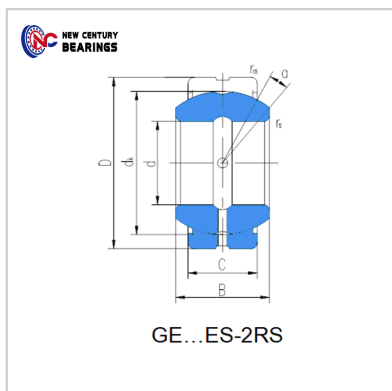

Spherical plain bearings

GE...ES-2RS Series-GE240ES-2RS

Bearing Number : GE240ES-2RS

Boundary dimensions(mm) :

d :	240
D :	340
B :	140
C :	100
dk :	300
rs min :	1.1
r1s min :	1.1
° :	8
MassKg :	39.91

: