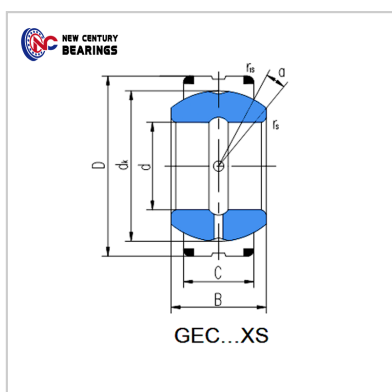

Spherical plain bearings

GEC...XS Series-**GEC380XS**

Bearing Number : GEC380XS

Boundary dimensions(mm) :

d :	380
D :	520
B :	190
C :	160
dk :	450
rs min :	1.5
r1s min :	4
° :	4
MassKg :	127

: