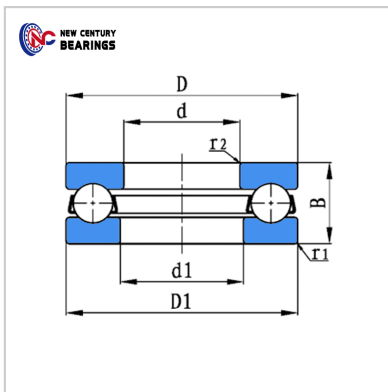

Thrust ball bearings

Single Direction Thrust Ball Bearings-51105

Bearing Number : 51105

Boundary dimensions(mm) :

d :	25
D :	42
T :	11
d1 :	26
D1 :	42
rs :	0.6

Basic load ratings(kN) :

Ca :	18
Coa :	35.5

Limiting speeds(rpm) :

Grease :	4300
Oil :	6000
Mass(Kg) :	0.06