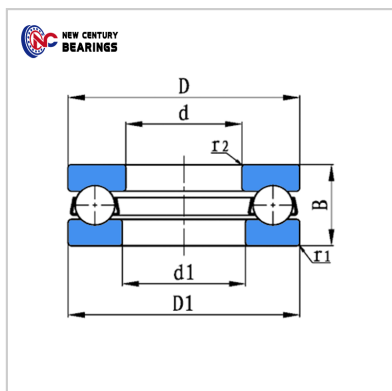

Thrust ball bearings

Single Direction Thrust Ball Bearings-51205

Bearing Number : 51205

Boundary dimensions(mm) :

d :	25
D :	47
T :	15
d1 :	27
D1 :	47
rs :	0.6

Basic load ratings(kN) :

Ca :	28
Coa :	50

Limiting speeds(rpm) :

Grease :	3400
Oil :	4800
Mass(Kg) :	0.11