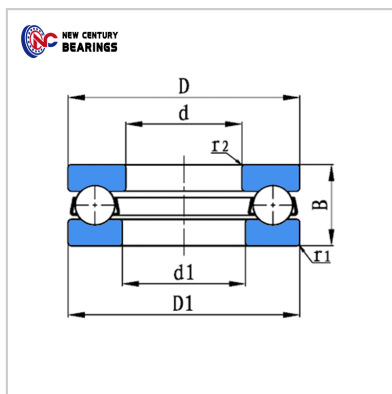

Thrust ball bearings

Single Direction Thrust Ball Bearings-51200

Bearing Number : 51200

Boundary dimensions(mm) :

d :	10
D :	26
T :	11
d1 :	12
D1 :	26
rs :	0.6

Basic load ratings(kN) :

Ca :	12.7
Coa :	17

Limiting speeds(rpm) :