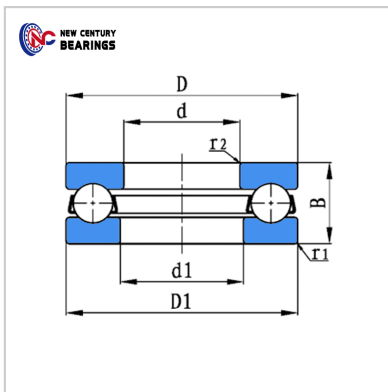

Thrust ball bearings

Single Direction Thrust Ball Bearings-51104

Bearing Number : 51104

Boundary dimensions(mm) :

d :	20
D :	35
T :	10
d1 :	21
D1 :	35
rs :	0.3

Basic load ratings(kN) :

Ca :	15
Coa :	26.5

Limiting speeds(rpm) :

Grease :	4800
Oil :	6700
Mass(Kg) :	0.04