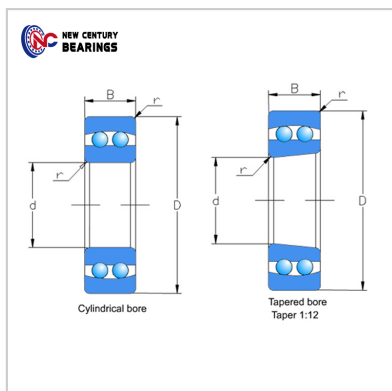

Self-aligning ball bearings

12K Series-1207K

Bearing Number : 1207K

Boundary dimensions(mm) :

d :	35
D :	72
B :	17
rs min :	1.1

Basic load ratings(kN) :

Cr :	15.8
Cor :	5.1

Limiting speeds(rpm) :

Grease :	8,000
oil :	9,400
Mass(Kg) :	0.312

: