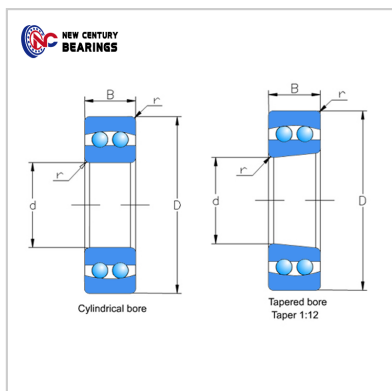

Self-aligning ball bearings

12K Series-1206

Bearing Number :	1206
------------------	------

Boundary dimensions(mm) :	
d :	30
D :	62
B :	16
rs min :	1

Basic load ratings(kN) :	
Cr :	15.6
Cor :	4.65

Limiting speeds(rpm) :	
Grease :	9,200
oil :	11,000
Mass(Kg) :	0.217