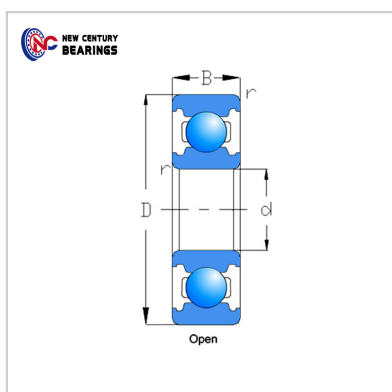

Deep groove ball bearings

6400 Series-6418

Part Number :	6418
d :	90
D :	225
B :	54
rmin. :	4

Basic Load Rating(KN) :

Dynamic(Cr) :	184
Static(Cor) :	149

Limiting Speed(r/min) :

Grease :	3200
Oil :	3800
WeightKg(pc) :	11.4