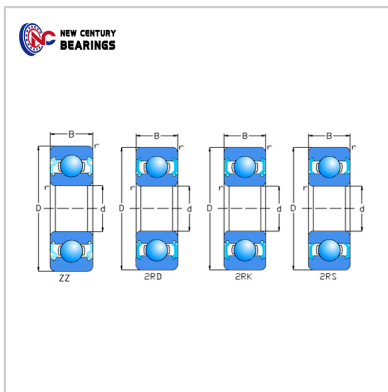

Deep groove ball bearings

Wide wall bearing- 60/22

Part Number :	60/22
d :	22
D :	44
B :	12
rmin. :	0.6

Basic Load Rating(KN) :

Dynamic(Cr) :	9.4
Static(Cor) :	5.05

Limiting Speed(r/min) :

Grease :	17000
Oil :	20000
WeightKg(pc) :	0.074