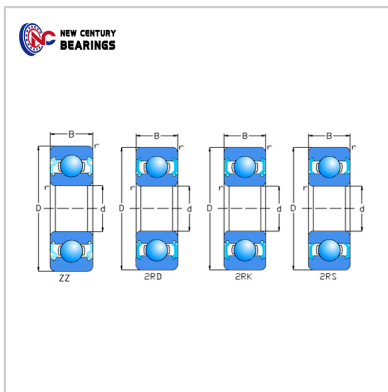

Deep groove ball bearings

Wide wall bearing-62/22

Part Number :	62/22
d :	22
D :	50
B :	14
rmin. :	1

Basic Load Rating(KN) :

Dynamic(Cr) :	12.9
Static(Cor) :	6.8

Limiting Speed(r/min) :

Grease :	14000
Oil :	17000
WeightKg(pc) :	0.117