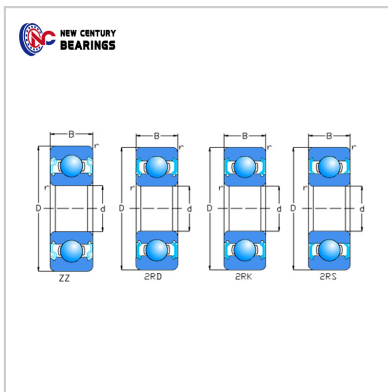

Deep groove ball bearings

Wide wall bearing-62/28

Part Number :	62/28
d :	28
D :	58
B :	16
rmin. :	1

Basic Load Rating(KN) :

Dynamic(Cr) :	17.9
Static(Cor) :	9.75

Limiting Speed(r/min) :

Grease :	12000
Oil :	14000
WeightKg(pc) :	0.171