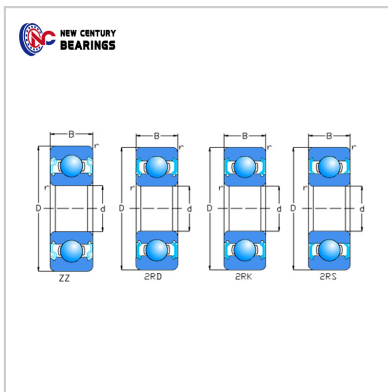

Deep groove ball bearings

Wide wall bearing-62/32

Part Number :	62/32
d :	32
D :	65
B :	17
rmin. :	1

Basic Load Rating(KN) :

Dynamic(Cr) :	20.7
Static(Cor) :	11.6

Limiting Speed(r/min) :

Grease :	11000
Oil :	12000
WeightKg(pc) :	0.226