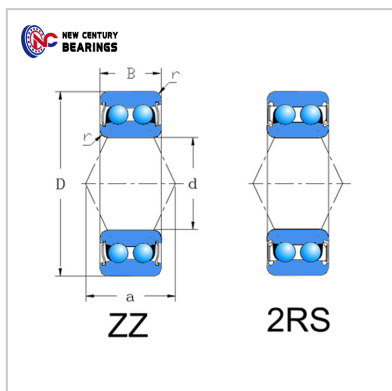

Angular contact ball bearings

53/2RS,ZZ Series-5306-ZZ

Bearing Number : 5306-ZZ

Boundary dimensions(mm) :

d :	30
D :	72
B :	30.2
rs min :	1.1

Basic load ratings(kN) :

Cr :	33
Cor :	24.3
Grease :	5,700
Mass(Kg) :	0.553